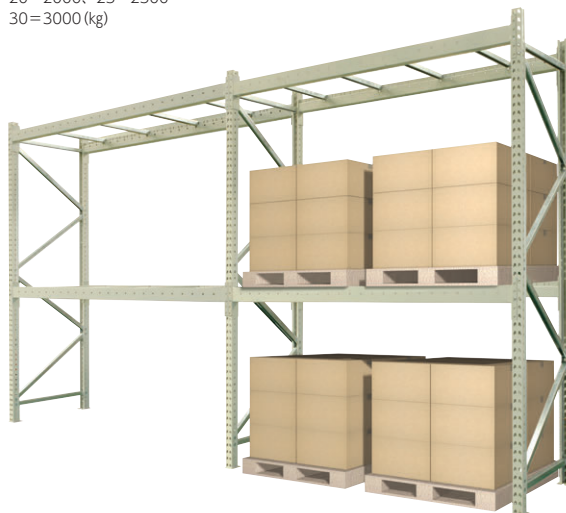

優れた強度

高張力鋼板(SAPH)を使用した□形状の支柱により、フレーム強度がアップ。主に75mm幅の支柱が利用でき、連数が増えた場合100mm幅の支柱と比べて設置面積が狭くできます。

短時間・短納期

規格化された部品によるノックダウン方式により、短時間でラックの設置が完了し、設置後すぐに使えます。

最適な段ピッチ

棚段ピッチは50mmで調整でき、収納物にあった最適な調整ができます。

施工性のアップ

ボックス型ビームの採用により、デッキチャンネルの取り付けをはめ込み式に変更。組立時間が短縮されました。またアジャスターベース(オプション)を使用すれば、レベル調整が簡単にできます。

バリエーション

支柱高さH6000まで標準対応。ご使用環境に合ったものが選択できます。

アジャスターベース

品番の見方

MPD10252560-2K

最大積載質量 (等分布荷重) 2000kg/段

※集中荷重になりますと、耐荷重能力は半減します。

カラー

標準色

サングレー

オプション

オプションパーツ・アタッチメント
オプションパーツやアタッチメントを使用すれば様々な形態のものが収納でき、また異なる棚形式のものも設置できます。そのため収納・保管作業がより安全に、よりスムーズに行えます。

- A 75型・100型支柱
- B ガセット
- C ロックピン
- D ラチス材
- E デッキチャンネル
- F AB型ビーム

デッキチャンネル仕様 (2000kg/段)

- 集中荷重になりますと、耐荷重能力は半減します。
- H6000まで標準対応します。
- 価格には1段当り4本分のデッキチャンネルを含んでいます。
- その他のサイズについてもご相談ください。

ボックス型ビーム形状

支柱形状

※支柱幅75タイプの本体外寸法は、H+6・W+170・D(mm)です。
※支柱幅100タイプの本体外寸法は、H+6・W+220・D(mm)です。
※50mm単位で段調節ができます。