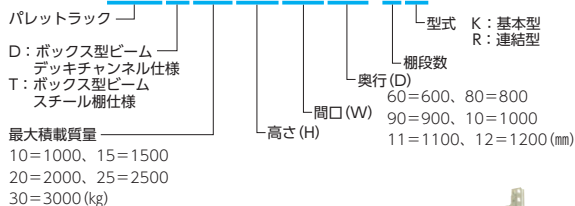

バリエーション

支柱高さH6000まで標準対応。ご使用環境に合ったものが選択できます。

アジャスターベース

品番の見方

MPD10252560-2K

最大積載質量 (等分布荷重) 2000kg/段

※集中荷重になりますと、耐荷重能力は半減します。

カラー

- 集中荷重になりますと、耐荷重能力は半減します。
- H6000まで標準対応します。
- 価格には1段当り4本分のデッキチャンネルを含んでいます。
- その他のサイズについてもご相談ください。

ボックス型ビーム形状

支柱形状

※支柱幅75タイプの本体外寸法は、H+6・W+170・D(mm)です。
※支柱幅100タイプの本体外寸法は、H+6・W+220・D(mm)です。
※50mm単位で段調節ができます。